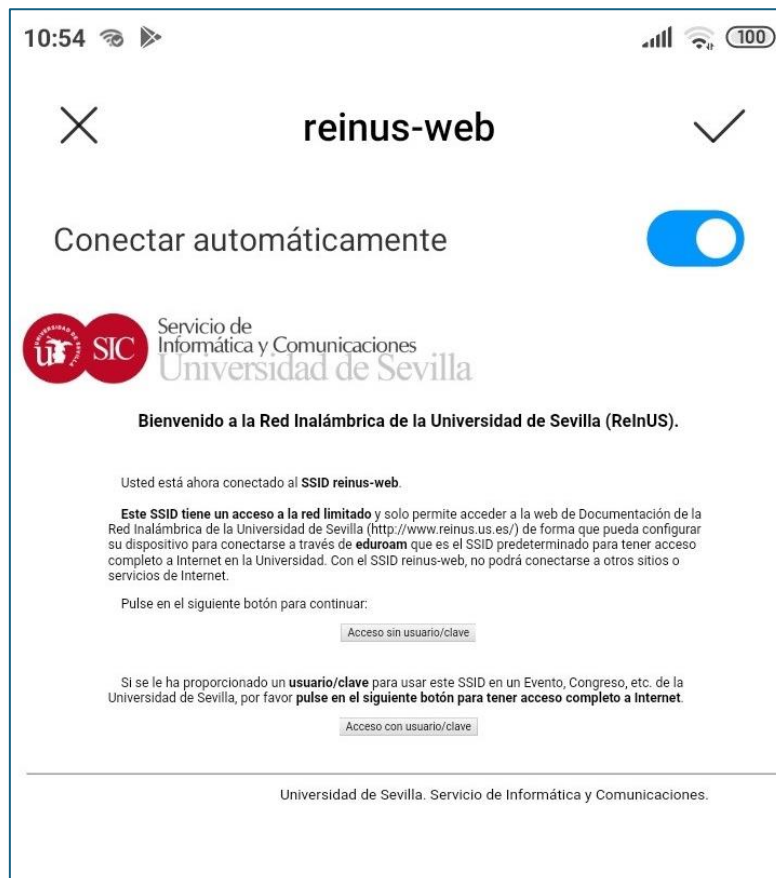

## Wifi

- Usuario: Eventos\_JNIC
- Contraseña: Jnic-2024

## Insitrucciones Conexión

Para poder tener conectividad a la red, debe conectarse al SSID **reinus-web**. Una vez seleccionado reinus-web, cuando intente navegar le saldrá la página siguiente:

En esta página debe hacer click en el segundo botón (Acceso con usuario/clave) y se abrirá una nueva ventana donde podrá introducir los datos proporcionados.